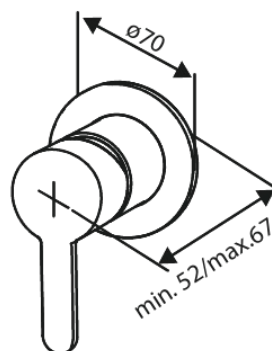

Hals Interiors
Kivikülv 8, EE-12919 Tallinn

Tel.: 71 51 400 hals@hals.ee

Rohkem informatsiooni <https://damixa.ee>

damixa