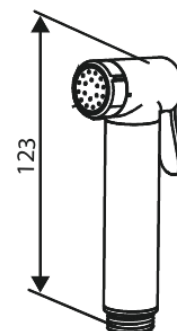

Omadused

Hals Interiors
Kivikülv 8, EE-12919 Tallinn

Tel.: 71 51 400 hals@hals.ee

Rohkem informatsiooni <https://damixa.ee>

damixa