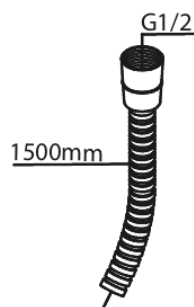

Omadused

Hals Interiors
Kivikülv 8, EE-12919 Tallinn

Tel.: 71 51 400 hals@hals.ee

Rohkem informatsiooni <https://damixa.ee>

damixa