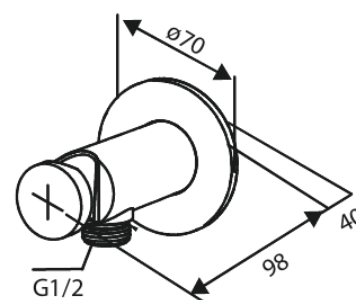

Hals Interiors
Kivikülv 8, EE-12919 Tallinn

Tel.: 71 51 400 hals@hals.ee

Rohkem informatsiooni <https://damixa.ee>

damixa