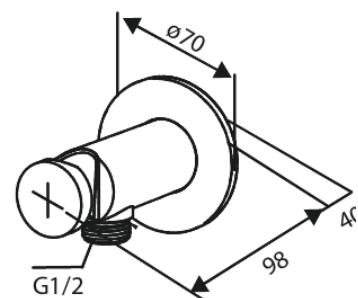

Hals Interiors
Kivikülv 8, EE-12919 Tallinn

Tel.: 71 51 400 hals@hals.ee

Rohkem informatsiooni <https://damixa.ee>

damixa