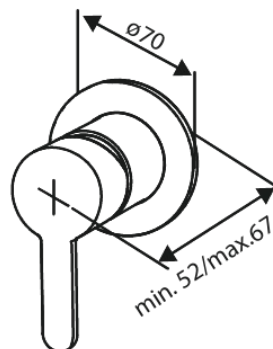

Hals Interiors
Kivikülv 8, EE-12919 Tallinn

Tel.: 71 51 400 hals@hals.ee

Rohkem informatsiooni <https://damixa.ee>

damixa