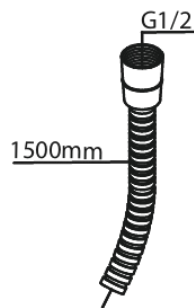

Omadused

Hals Interiors
Kivikülv 8, EE-12919 Tallinn

Tel.: 71 51 400 hals@hals.ee

Rohkem informatsiooni <https://damixa.ee>

damixa