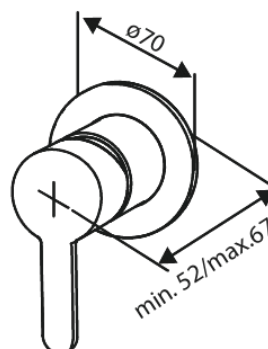

Hals Interiors
Kivikülv 8, EE-12919 Tallinn

Tel.: 71 51 400 hals@hals.ee

Rohkem informatsiooni <https://damixa.ee>

damixa