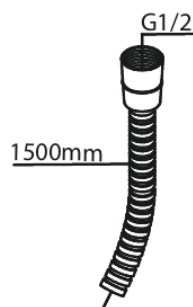

Omadused

Hals Interiors
Kivikülv 8, EE-12919 Tallinn

Tel.: 71 51 400 hals@hals.ee

Rohkem informatsiooni <https://damixa.ee>

damixa