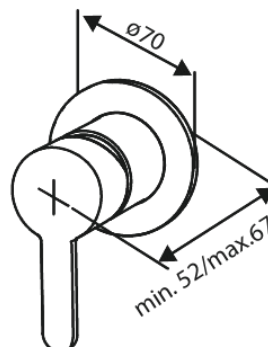

Hals Interiors
Kivikülv 8, EE-12919 Tallinn

Tel.: 71 51 400 hals@hals.ee

Rohkem informatsiooni <https://damixa.ee>

damixa