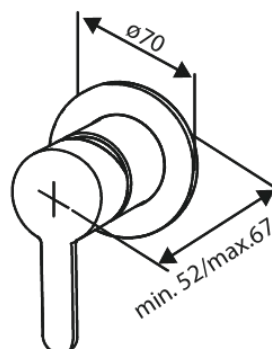

Hals Interiors
Kivikülv 8, EE-12919 Tallinn

Tel.: 71 51 400 hals@hals.ee

Rohkem informatsiooni <https://damixa.ee>

damixa