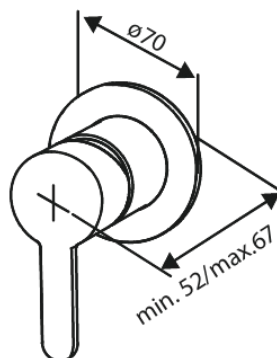

Omadused

Hals Interiors
Kivikülv 8, EE-12919 Tallinn

Tel.: 71 51 400 hals@hals.ee

Rohkem informatsiooni <https://damixa.ee>

damixa