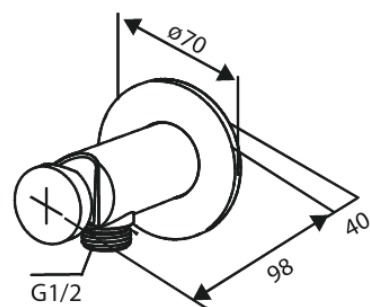

Omadused

Hals Interiors
Kivikülv 8, EE-12919 Tallinn

Tel.: 71 51 400 hals@hals.ee

Rohkem informatsiooni <https://damixa.ee>

damixa