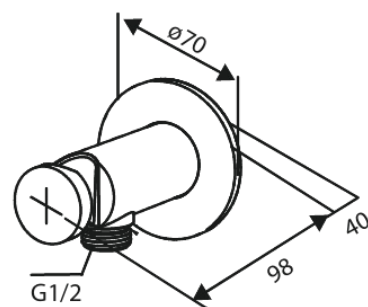

Omadused

Hals Interiors
Kivikülv 8, EE-12919 Tallinn

Tel.: 71 51 400 hals@hals.ee

Rohkem informatsiooni <https://damixa.ee>

damixa