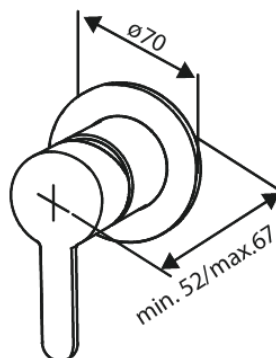

Omadused

Hals Interiors
Kivikülv 8, EE-12919 Tallinn

Tel.: 71 51 400 hals@hals.ee

Rohkem informatsiooni <https://damixa.ee>

damixa