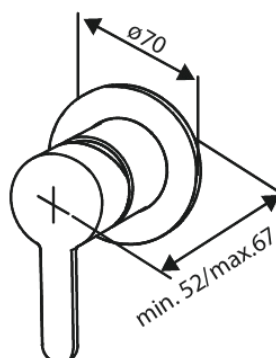

Omadused

Hals Interiors
Kivikülv 8, EE-12919 Tallinn

Tel.: 71 51 400 hals@hals.ee

Rohkem informatsiooni <https://damixa.ee>

damixa