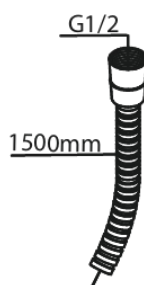

Omadused

Hals Interiors
Kivikülv 8, EE-12919 Tallinn

Tel.: 71 51 400 hals@hals.ee

Rohkem informatsiooni <https://damixa.ee>

damixa