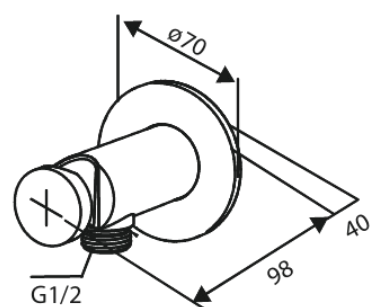

Omadused

Hals Interiors
Kivikülv 8, EE-12919 Tallinn

Tel.: 71 51 400 hals@hals.ee

Rohkem informatsiooni <https://damixa.ee>

damixa