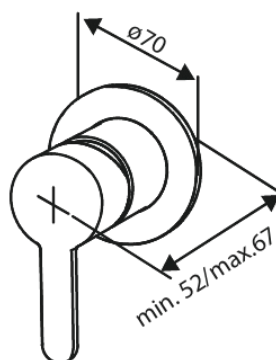

Omadused

Hals Interiors
Kivikülv 8, EE-12919 Tallinn

Tel.: 71 51 400 hals@hals.ee

Rohkem informatsiooni <https://damixa.ee>

damixa