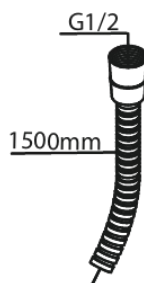

Omadused

Hals Interiors
Kivikülv 8, EE-12919 Tallinn

Tel.: 71 51 400 hals@hals.ee

Rohkem informatsiooni <https://damixa.ee>

damixa