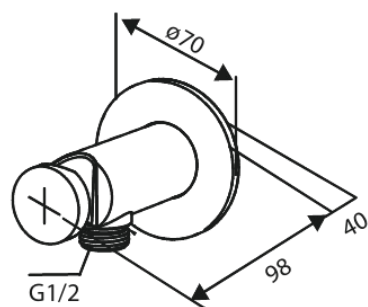

Omadused

Hals Interiors
Kivikülv 8, EE-12919 Tallinn

Tel.: 71 51 400 hals@hals.ee

Rohkem informatsiooni <https://damixa.ee>

damixa