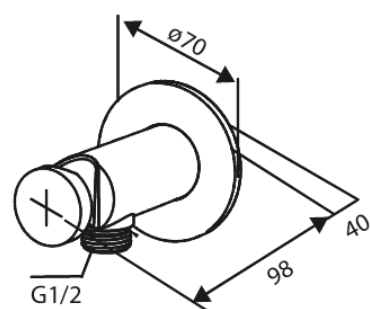

Süvistatud

Single lever shower

Tootekood 741100000
Viimistlus Kroom
Seeria Süvistatud

EAN Nr.: 5708516844709

Standardomadused:

Rosset, spout and handle in metal
1 pihustusviis
1/2" ühendus käsiduši voolikule
Ceramic Parts

Omadused

Hals Interiors
Kivikülv 8, EE-12919 Tallinn

Tel.: 71 51 400 hals@hals.ee

Rohkem informatsiooni <https://damixa.ee>

damixa