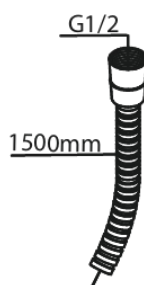

Süvistatud

Single lever shower

Tootekood 741100000
Viimistlus Kroom
Seeria Süvistatud

EAN Nr.: 5708516844709

Standardomadused:

Rosset, spout and handle in metal
1 pihustusviis
1/2" ühendus käsiduši voolikule
Ceramic Parts

Omadused

Hals Interiors
Kivikülv 8, EE-12919 Tallinn

Tel.: 71 51 400 hals@hals.ee

Rohkem informatsiooni <https://damixa.ee>

damixa