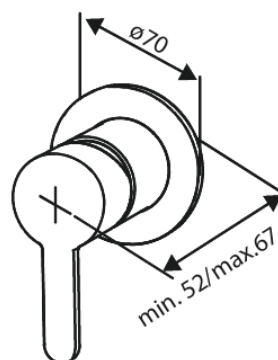

Süvistatud

Single lever shower

Tootekood 741100000
Viimistlus Kroom
Seeria Süvistatud

EAN Nr.: 5708516844709

Standardomadused:

Rosset, spout and handle in metal
1 pihustusviis
1/2" ühendus käsiduši voolikule
Ceramic Parts

Omadused

Hals Interiors
Kivikülv 8, EE-12919 Tallinn

Tel.: 71 51 400 hals@hals.ee

Rohkem informatsiooni <https://damixa.ee>

damixa