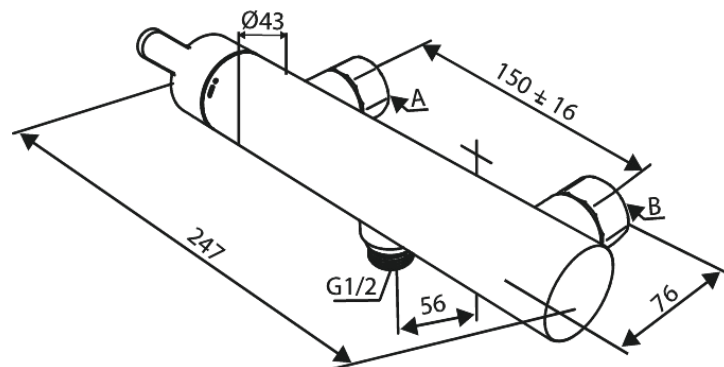

Hals Interiors
Kivikülv 8, EE-12919 Tallinn

Tel.: 71 51 400 hals@hals.ee

Rohkem informatsiooni <https://damixa.ee>

damixa