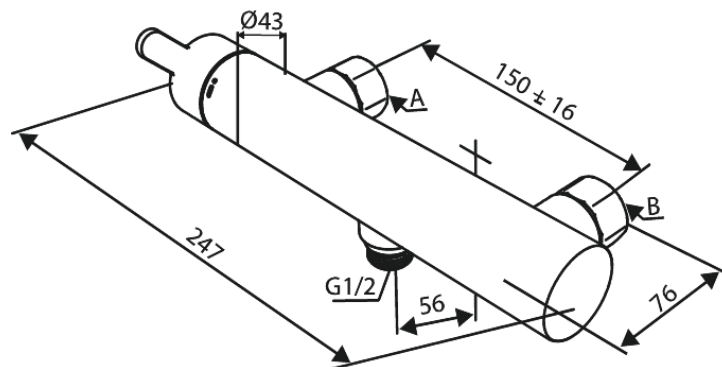

Hals Interiors
Kivikülv 8, EE-12919 Tallinn

Tel.: 71 51 400 hals@hals.ee

Rohkem informatsiooni <https://damixa.ee>

damixa