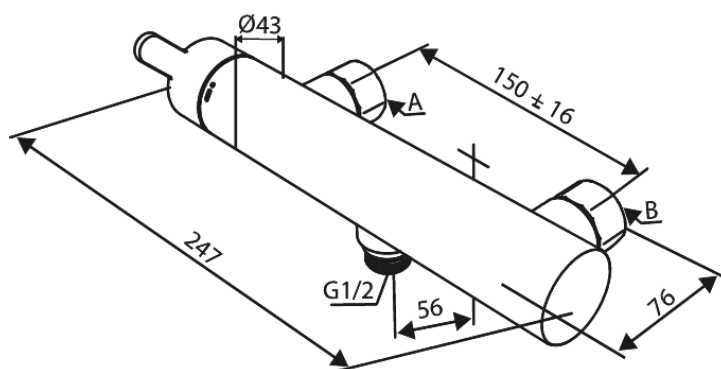

Hals Interiors
Kivikülv 8, EE-12919 Tallinn

Tel.: 71 51 400 hals@hals.ee

Rohkem informatsiooni <https://damixa.ee>

damixa