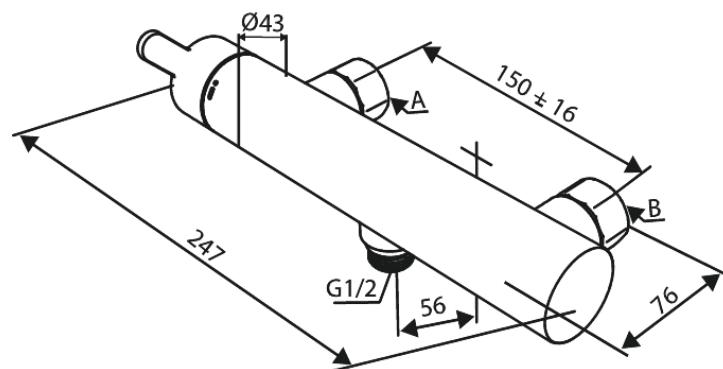

Hals Interiors
Kivikülv 8, EE-12919 Tallinn

Tel.: 71 51 400 hals@hals.ee

Rohkem informatsiooni <https://damixa.ee>

damixa