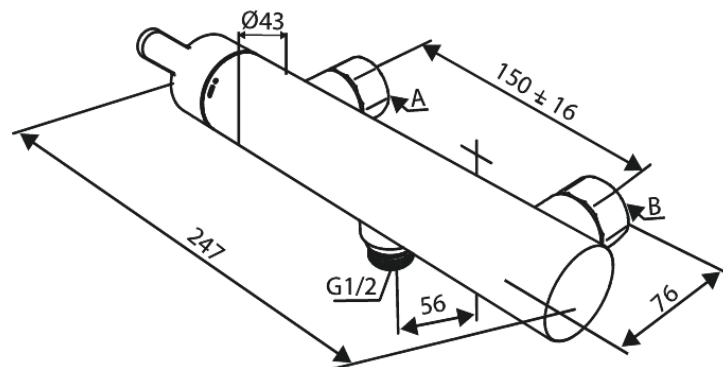

Hals Interiors
Kivikülv 8, EE-12919 Tallinn

Tel.: 71 51 400 hals@hals.ee

Rohkem informatsiooni <https://damixa.ee>

damixa