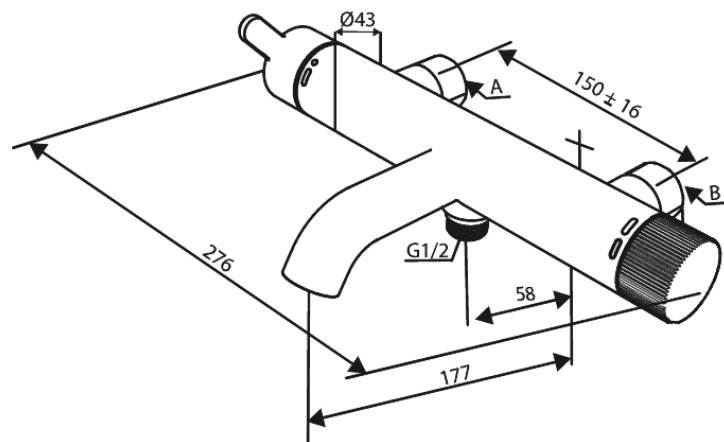

Hals Interiors
Kivikülv 8, EE-12919 Tallinn

Tel.: 71 51 400 hals@hals.ee

Rohkem informatsiooni <https://damixa.ee>

damixa