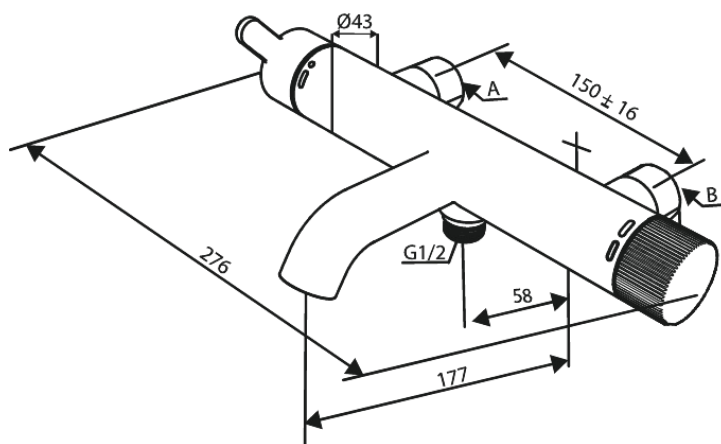

Hals Interiors
Kivikülv 8, EE-12919 Tallinn

Tel.: 71 51 400 hals@hals.ee

Rohkem informatsiooni <https://damixa.ee>

damixa