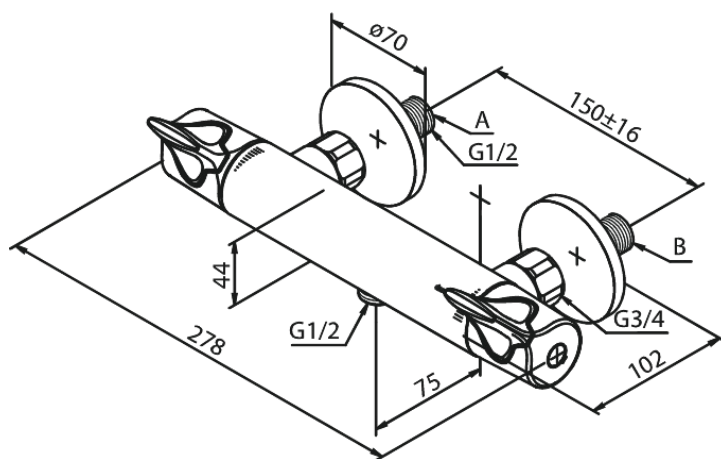

Omadused

Hals Interiors
Kivikülvi 8, EE-12919 Tallinn

Tel.: 71 51 400 hals@hals.ee

Rohkem informatsiooni <https://damixa.ee>

damixa