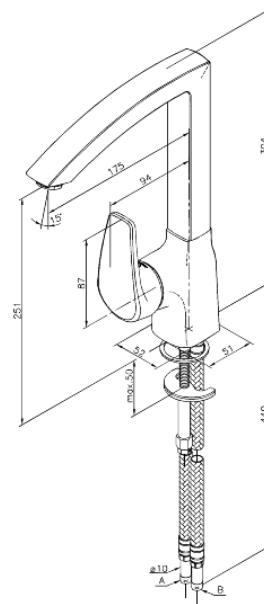

Elara

Köögisegisti

Tootekood 520000000
Viimistlus Kroom
Seeria Elara

EAN Nr.: 5708516714149

Standardomadused:

1 käepide
120° pöördepiiraja
Keraamiline tööorgan
Veekulu max.15 l/min
Käepideme saab paigaldada ette, vasakule või paremale poole