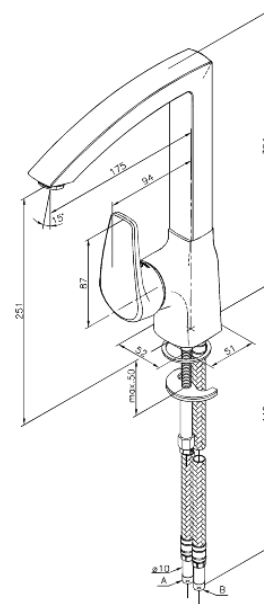

# Köögisegisti

**Tootekood** 520000000  
**Viimistlus** Kroom  
**Seeria** Elara

**EAN Nr.:** 5708516714149

## Standardomadused:

1 käepide  
120° pöördepiiraja  
Keraamiline tööorgan  
Veekulu max.15 l/min  
Käepideme saab paigaldada ette, vasakule või paremale poole

Hals Interiors  
Kivikülv 8, EE-12919 Tallinn