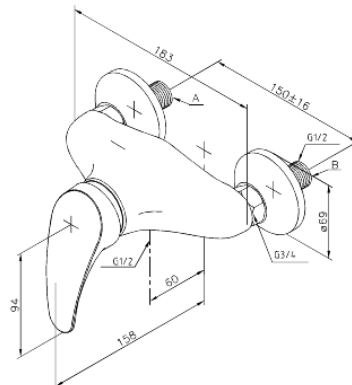

Lyra

Dušisegisti

Tootekood 512000000
Viimistlus Kroom
Seeria Lyra

EAN Nr.: 5708516714118

Standardomadused:

Keraamiline tööorgan

Veekulu max. 13L

Standardne tsentrite vahe 150 mm

Varustatud 3/4" ilukatete ja ekstsentrikutega.

1/2" ühendus käsiduši voolikule

Hals Interiors
Kivikülv 8, EE-12919 Tallinn

Tel.: 71 51 400 hals@hals.ee

Rohkem informatsiooni <https://damixa.ee>

damixa