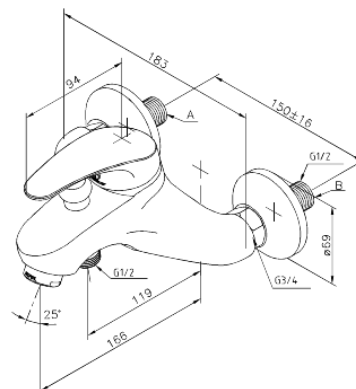

Lyra

Vanni/dušisegisti

Tootekood 511000000
Viimistlus Kroom
Seeria Lyra

EAN Nr.: 5708516714101

Standardomadused:

Keraamiline tööorgan
Standardne tsentrite vahe 150 mm
Varustatud 3/4" ilukatete ja eksentrikutega.
Ümberlülitiga
1/2" ühendus käsiduši voolikule