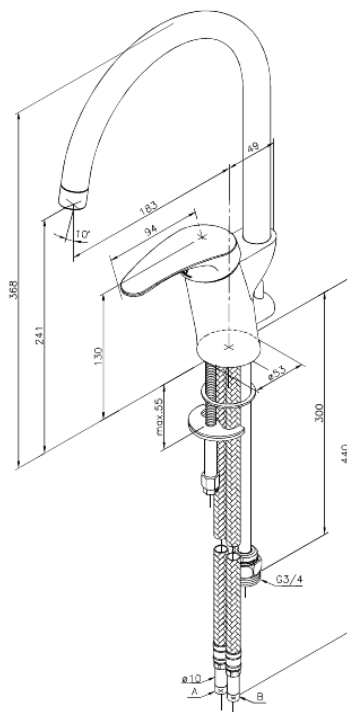

Omadused

Hals Interiors
Kivikülv 8, EE-12919 Tallinn

Tel.: 71 51 400 hals@hals.ee

Rohkem informatsiooni <https://damixa.ee>

damixa