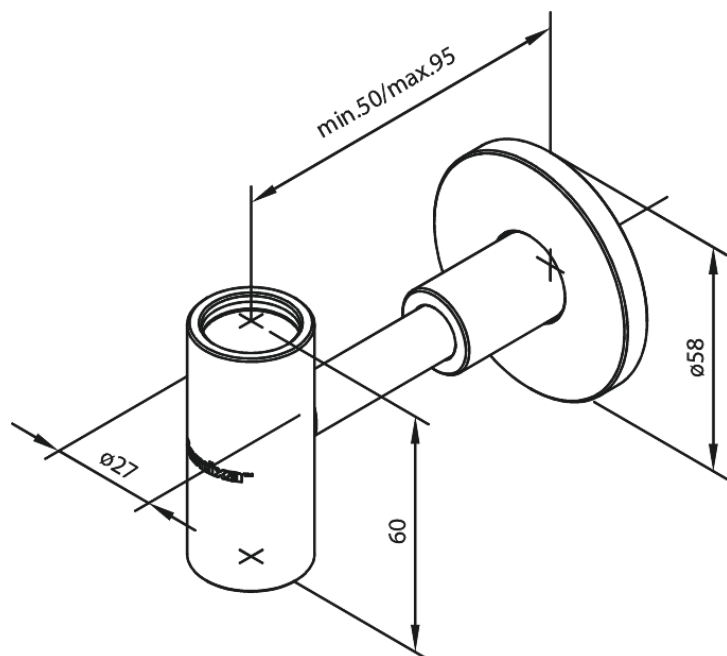

Dušikomplekti tarvikud

Seinakinnitus pea- ja käsideušikomplektile

Tootekood 484900000
Viimistlus Kroom
Seeria Dušikomplekti tarvikud

EAN Nr.: 5708516811114

Hals Interiors
Kivikülv 8, EE-12919 Tallinn

Tel.: 71 51 400 hals@hals.ee