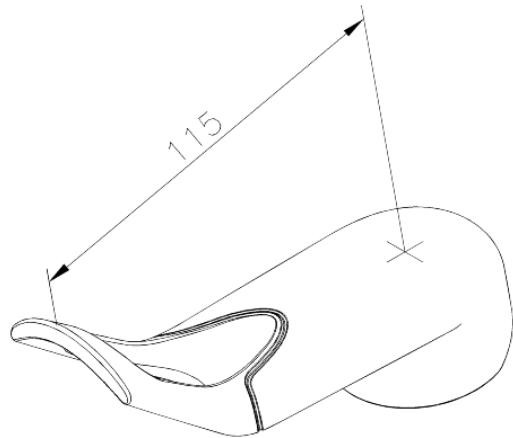

Clover Green

Käepide valamusegstile

Tootekood 484517400
Viimistlus Kroom/must
Seeria Clover Green

EAN Nr.: 5708516740131

Hals Interiors
Kivikülv 8, EE-12919 Tallinn

Tel.: 71 51 400 hals@hals.ee

Rohkem informatsiooni <https://damixa.ee>