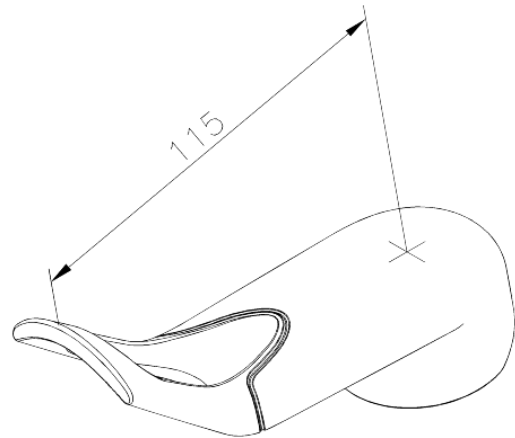

Clover Green

Käepide valamusegstile

Tootekood 484517400
Viimistlus Kroom/must
Seeria Clover Green

EAN Nr.: 5708516740131

Hals Interiors
Kivikülv 8, EE-12919 Tallinn

Tel.: 71 51 400 hals@hals.ee

Rohkem informatsiooni <https://damixa.ee>