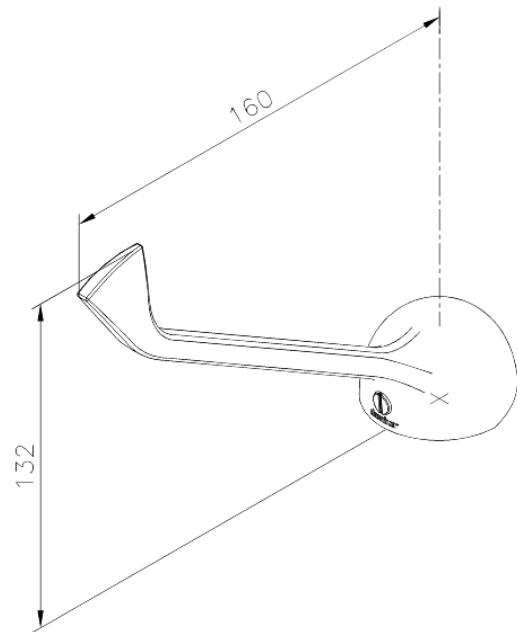

Space

Käepide

Tootekood 484200000
Viimistlus Kroom
Seeria Space

EAN Nr.: 5708516728757

Hals Interiors
Kivikülv 8, EE-12919 Tallinn

Tel.: 71 51 400 hals@hals.ee

Rohkem informatsiooni <https://damixa.ee>

damixa