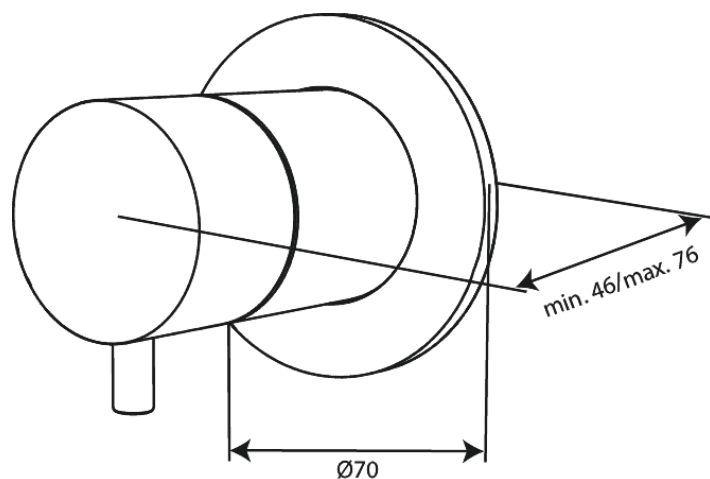

Omadused

Hals Interiors
Kivikülv 8, EE-12919 Tallinn

Tel.: 71 51 400 hals@hals.ee

Rohkem informatsiooni <https://damixa.ee>

damixa