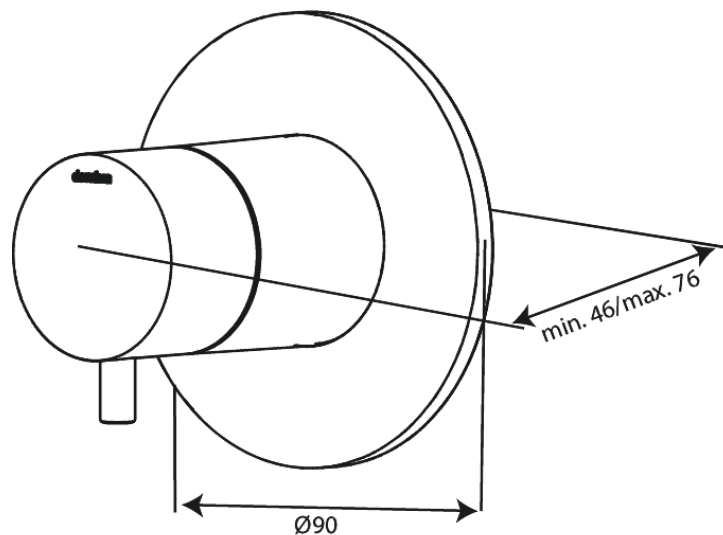

Standardomadused:

Cover plate and handle in metal

Hals Interiors
Kivikülv 8, EE-12919 Tallinn

Tel.: 71 51 400 hals@hals.ee

Rohkem informatsiooni <https://damixa.ee>

damixa