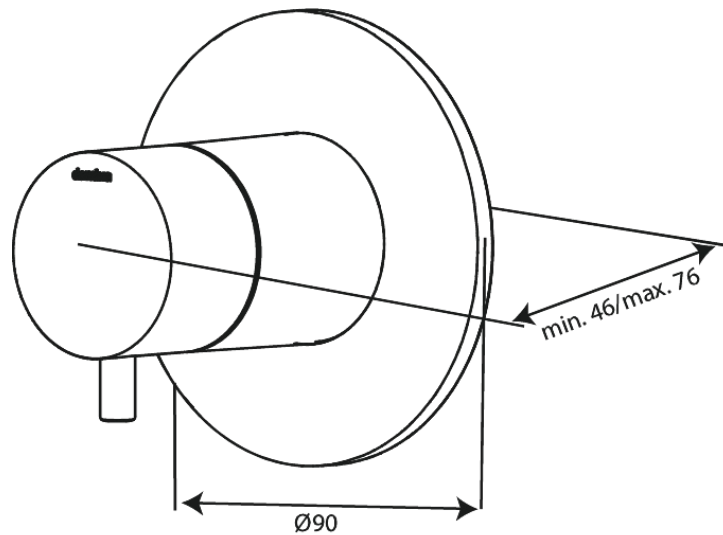

Standardomadused:

Cover plate and handle in metal

Hals Interiors
Kivikülv 8, EE-12919 Tallinn

Tel.: 71 51 400 hals@hals.ee

Rohkem informatsiooni <https://damixa.ee>

damixa