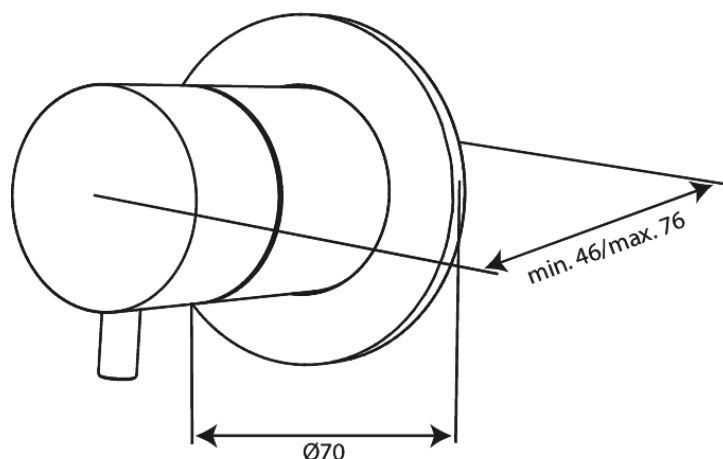

Standardomadused:

Cover plate and handle in metal

Hals Interiors
Kivikülv 8, EE-12919 Tallinn

Tel.: 71 51 400 hals@hals.ee

Rohkem informatsiooni <https://damixa.ee>

damixa