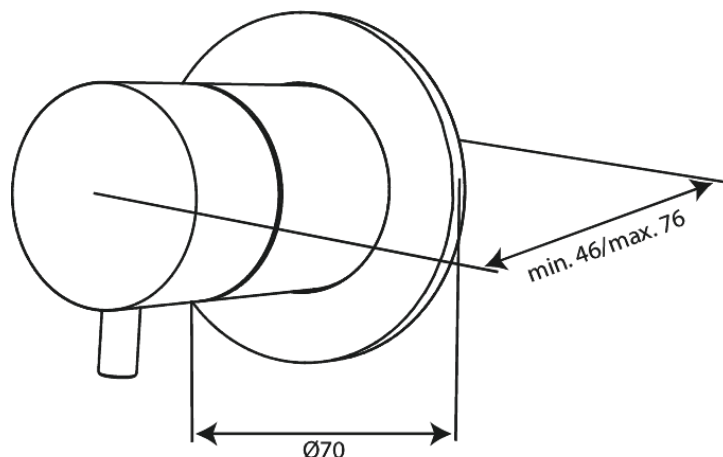

Süvistatud

Outerpart for two-way diverter

Tootekood 767087700
Viimistlus Poleeritud messing PVD
Seeria Süvistatud

EAN Nr.: 5708516840794

Standardomadused:

Cover plate and handle in metal

Hals Interiors
Kivikülv 8, EE-12919 Tallinn