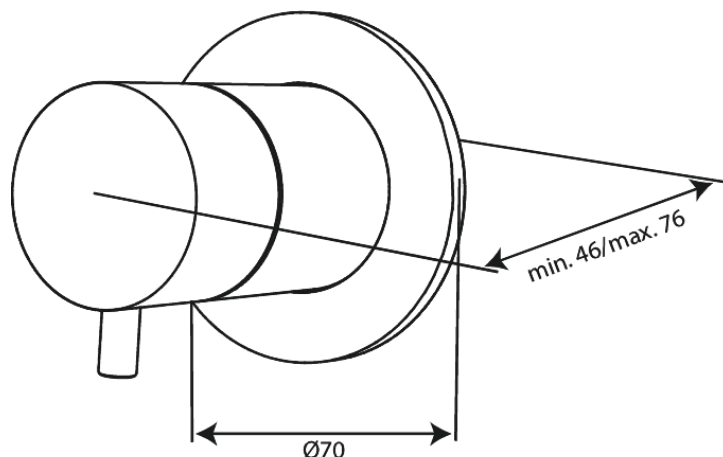

Süvistatud

Outerpart for two-way diverter

Tootekood 767086100
Viimistlus Matt must
Seeria Süvistatud

EAN Nr.: 5708516840787

Standardomadused:

Cover plate and handle in metal

Hals Interiors
Kivikülv 8, EE-12919 Tallinn