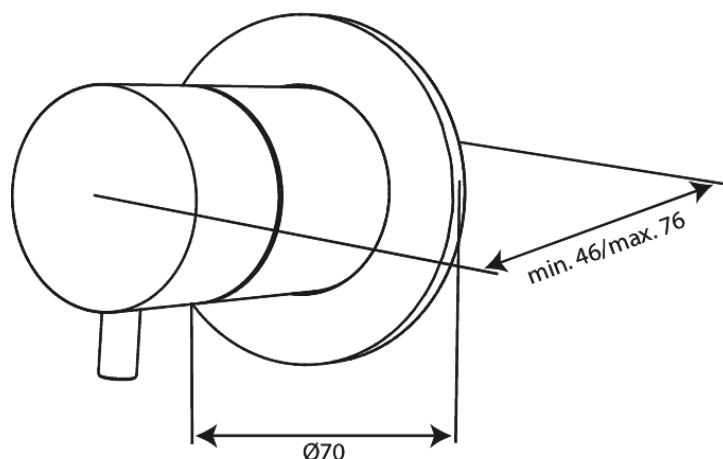

Süvistatud

Outerpart for two-way diverter

Tootekood 767085500
Viimistlus Harjatud grafiithall PVD
Seeria Süvistatud

EAN Nr.: 5708516840770

Standardomadused:

Cover plate and handle in metal

Hals Interiors
Kivikülv 8, EE-12919 Tallinn