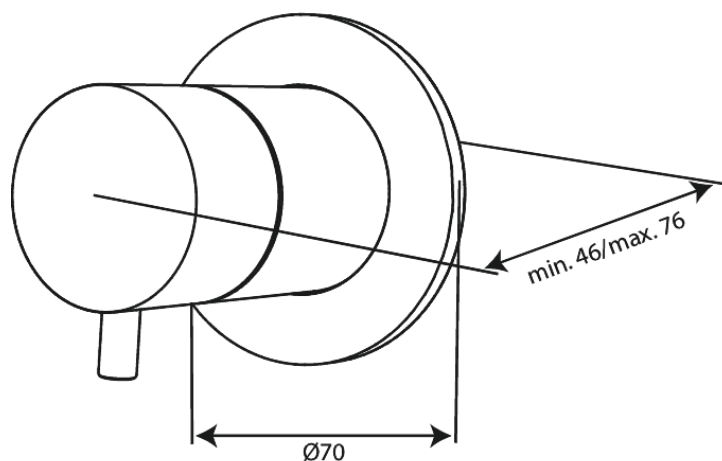

Süvistatud

Outerpart for two-way diverter

Tootekood 767084600
Viimistlus Harjatud teras PVD
Seeria Süvistatud

EAN Nr.: 5708516840763

Standardomadused:

Cover plate and handle in metal

Hals Interiors
Kivikülv 8, EE-12919 Tallinn