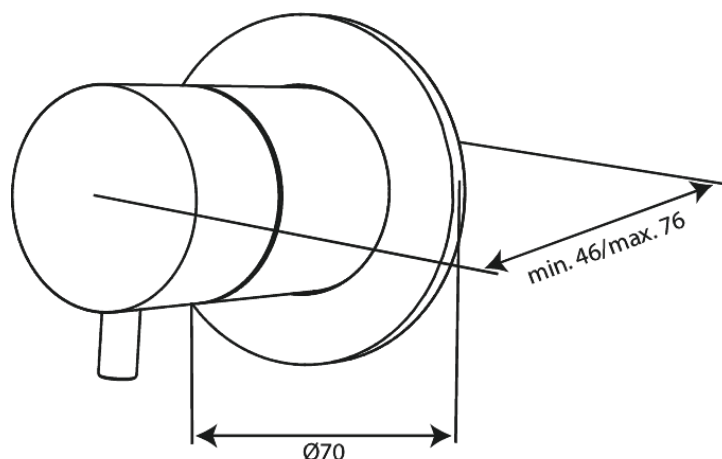

Süvistatud

Outerpart for two-way diverter

Tootekood 767080000
Viimistlus Kroom
Seeria Süvistatud

EAN Nr.: 5708516840756

Standardomadused:

Cover plate and handle in metal

Hals Interiors
Kivikülv 8, EE-12919 Tallinn