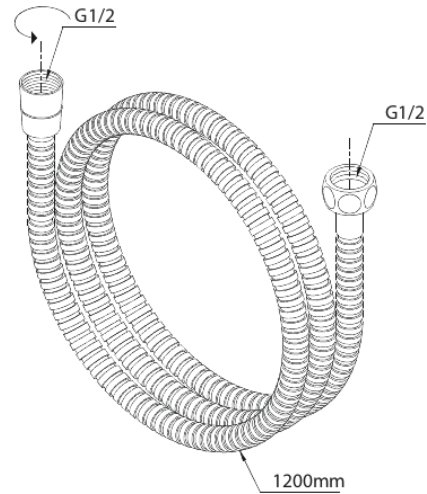

Dušikomplekti tarvikud

1200 mm metall

Tootekood 766920000
Viimistlus Kroom
Seeria Dušikomplekti tarvikud

EAN Nr.: 5708516839026

Hals Interiors
Kivikülv 8, EE-12919 Tallinn

Tel.: 71 51 400 hals@hals.ee

Rohkem informatsiooni <https://damixa.ee>