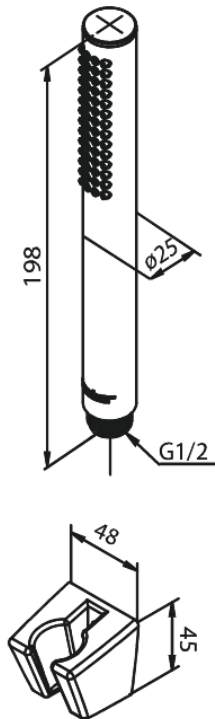

Merkur

Käsidušš

Tootekood 765277900
Viimistlus Harjatud messing PVD
Seeria Merkur

EAN Nr.: 5708516843092

Standardomadused:

Veekulu max.9 l/min
1 pihustusviis

Omadused

Hals Interiors
Kivikülv 8, EE-12919 Tallinn