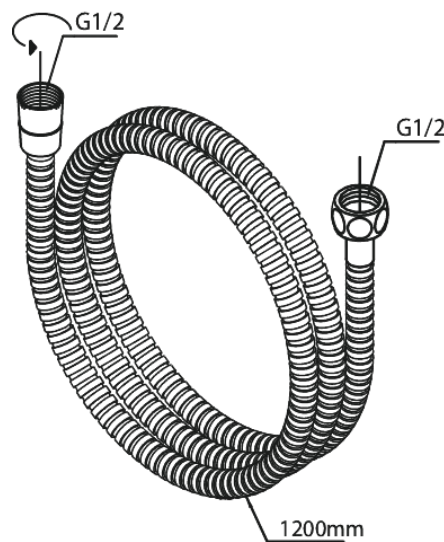

Merkur

Käsidušš

Tootekood 765277900
Viimistlus Harjatud messing PVD
Seeria Merkur

EAN Nr.: 5708516843092

Standardomadused:

Veekulu max.9 l/min
1 pihustusviis

Omadused

Hals Interiors
Kivikülv 8, EE-12919 Tallinn