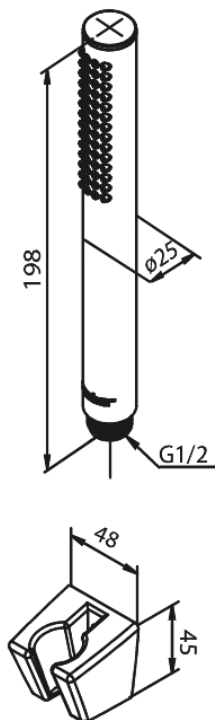

Omadused

Hals Interiors
Kivikülv 8, EE-12919 Tallinn

Tel.: 71 51 400 hals@hals.ee

Rohkem informatsiooni <https://damixa.ee>

damixa