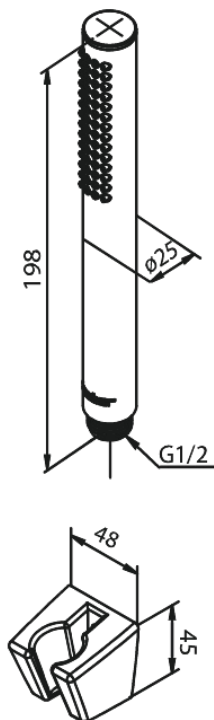

Omadused

Hals Interiors
Kivikülv 8, EE-12919 Tallinn

Tel.: 71 51 400 hals@hals.ee

Rohkem informatsiooni <https://damixa.ee>

damixa