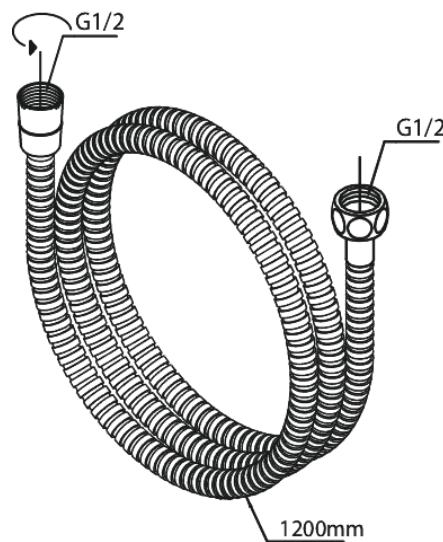

Omadused

Hals Interiors
Kivikülv 8, EE-12919 Tallinn

Tel.: 71 51 400 hals@hals.ee

Rohkem informatsiooni <https://damixa.ee>

damixa