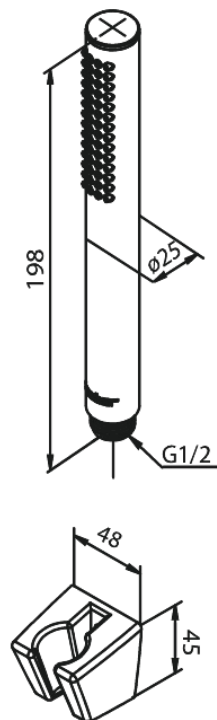

Merkur

Käsidušš

Tootekood 765270000
Viimistlus Kroom
Seeria Merkur

EAN Nr.: 5708516843054

Standardomadused:

Veekulu max.9 l/min
1 pihustusviis

Omadused

Hals Interiors
Kivikülv 8, EE-12919 Tallinn