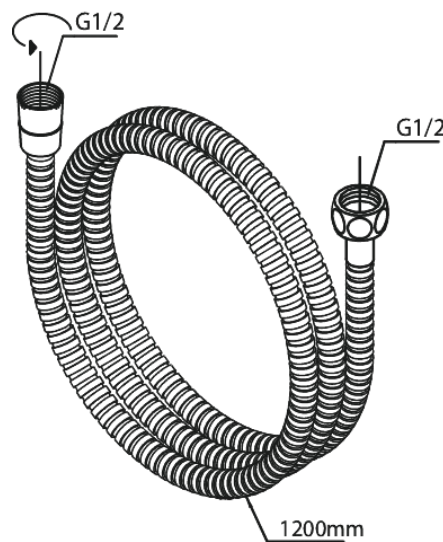

Merkur

Käsidušš

Tootekood 765270000
Viimistlus Kroom
Seeria Merkur

EAN Nr.: 5708516843054

Standardomadused:

Veekulu max.9 l/min
1 pihustusviis

Omadused

Hals Interiors
Kivikülv 8, EE-12919 Tallinn