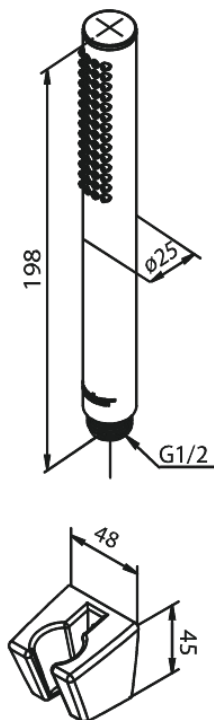

Merkur

Käsidušš

Tootekood 765270000
Viimistlus Kroom
Seeria Merkur

EAN Nr.: 5708516843054

Standardomadused:

Veekulu max.9 l/min
1 pihustusviis

Omadused

Hals Interiors
Kivikülv 8, EE-12919 Tallinn