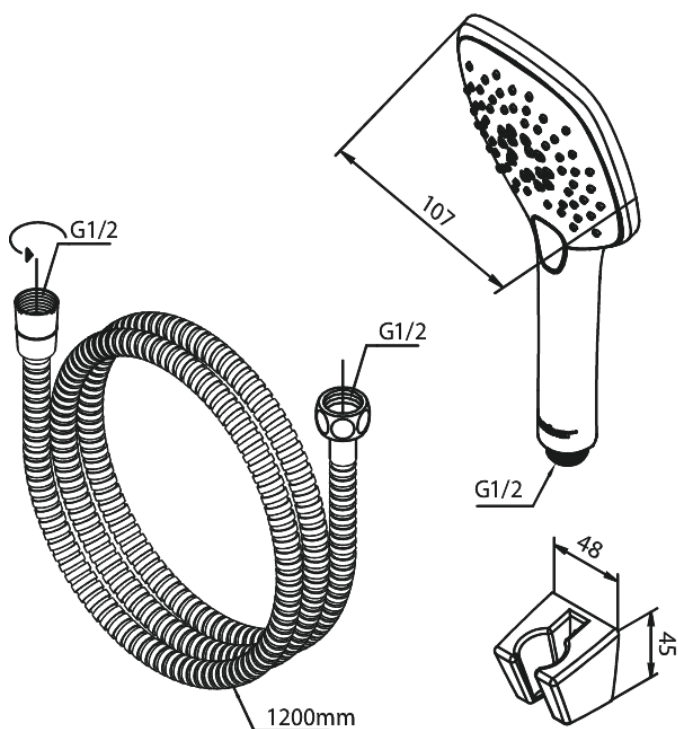

Pine

Käsidušš

Tootekood 765266100
Viimistlus Matt must
Seeria Pine

EAN Nr.: 5708516843047

Standardomadused:

Veekulu max.6 l/min
3 pihustusviisi

Omadused

Hals Interiors
Kivikülv 8, EE-12919 Tallinn

Tel.: 71 51 400 hals@hals.ee

Rohkem informatsiooni <https://damixa.ee>

damixa