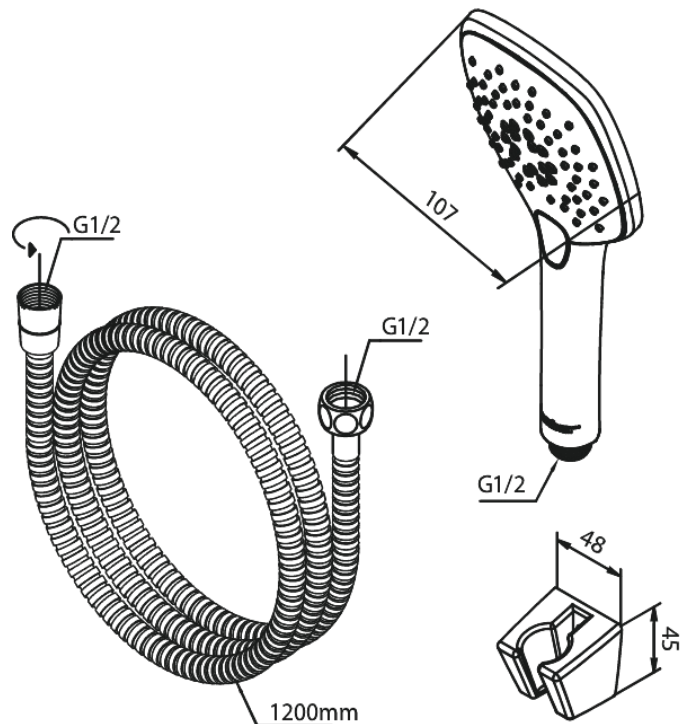

Pine

Käsidušš

Tootekood 765264600
Viimistlus Harjatud teras PVD
Seeria Pine

EAN Nr.: 5708516843030

Standardomadused:

Veekulu max.6 l/min
3 pihustusviisi

Omadused

Hals Interiors
Kivikülv 8, EE-12919 Tallinn