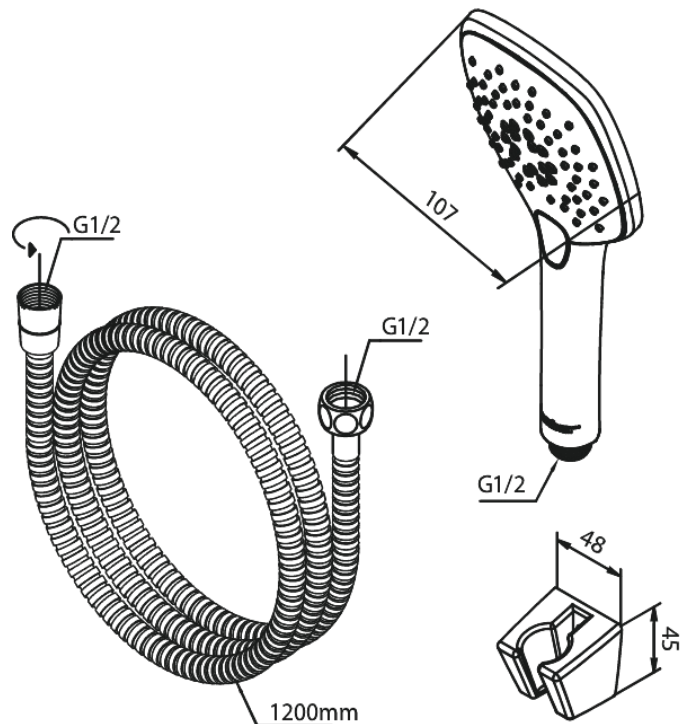

Pine

Käsidušš

Tootekood 765260000
Viimistlus Kroom
Seeria Pine

EAN Nr.: 5708516843023

Standardomadused:

Veekulu max.6 l/min
3 pihustusviisi

Omadused

Hals Interiors
Kivikülv 8, EE-12919 Tallinn