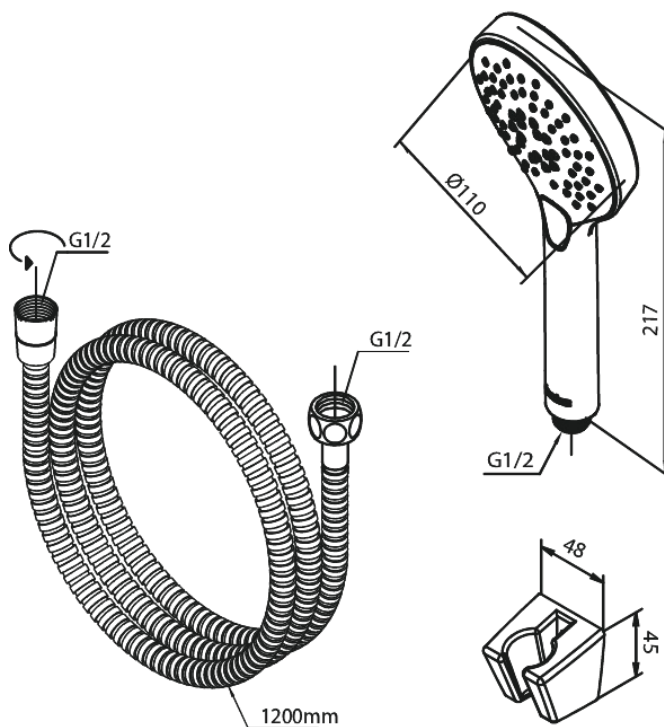

Omadused

Hals Interiors
Kivikülv 8, EE-12919 Tallinn

Tel.: 71 51 400 hals@hals.ee

Rohkem informatsiooni <https://damixa.ee>

damixa