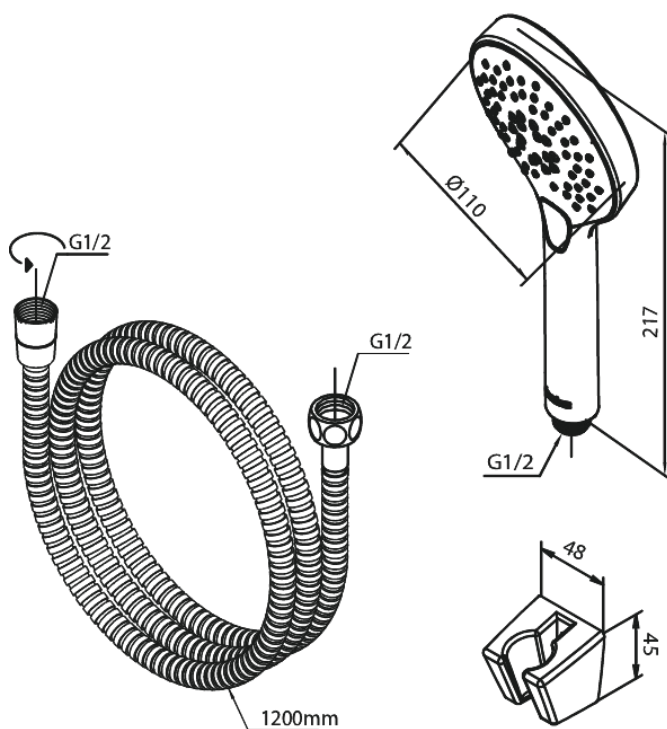

Omadused

Hals Interiors
Kivikülv 8, EE-12919 Tallinn

Tel.: 71 51 400 hals@hals.ee

Rohkem informatsiooni <https://damixa.ee>

damixa