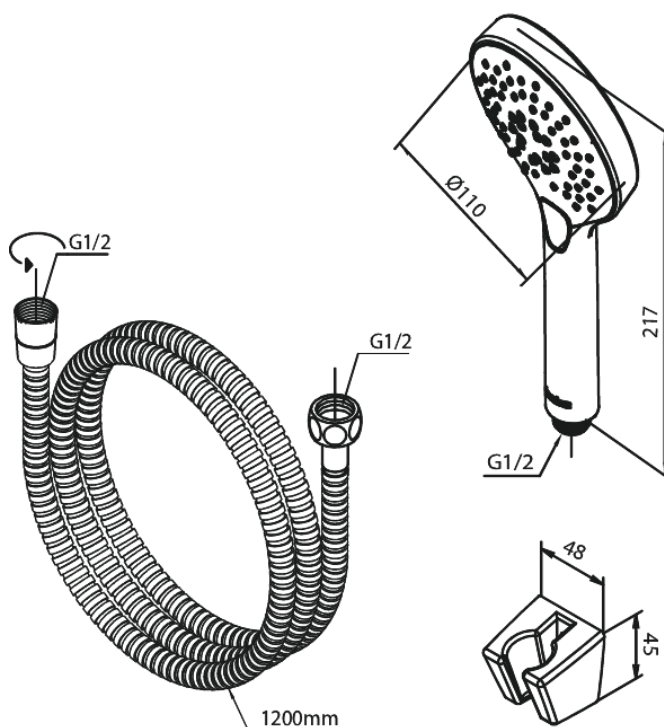

Omadused

Hals Interiors
Kivikülv 8, EE-12919 Tallinn

Tel.: 71 51 400 hals@hals.ee

Rohkem informatsiooni <https://damixa.ee>

damixa