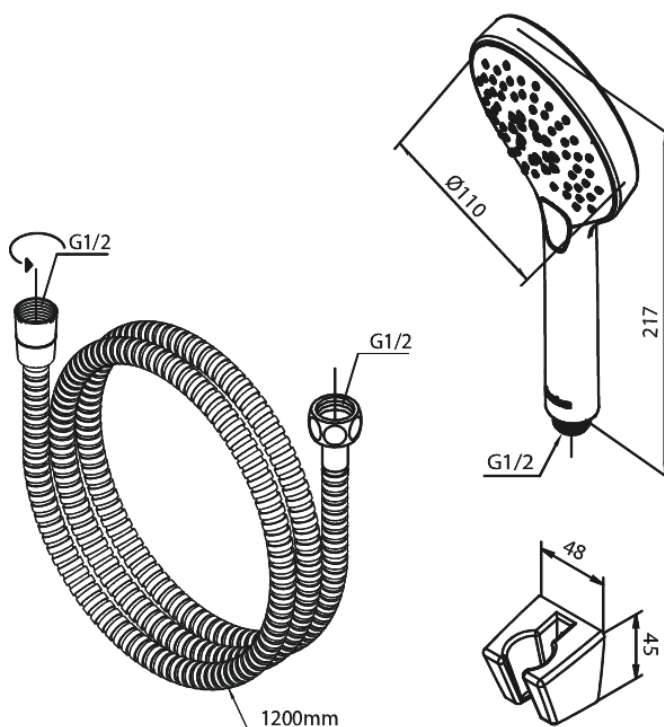

Silhouet

Käsidušš

Tootekood 765250000
Viimistlus Kroom
Seeria Silhouet

EAN Nr.: 5708516842965

Standardomadused:

Veekulu max.9 l/min
3 pihustusviisi

Omadused

Hals Interiors
Kivikülv 8, EE-12919 Tallinn