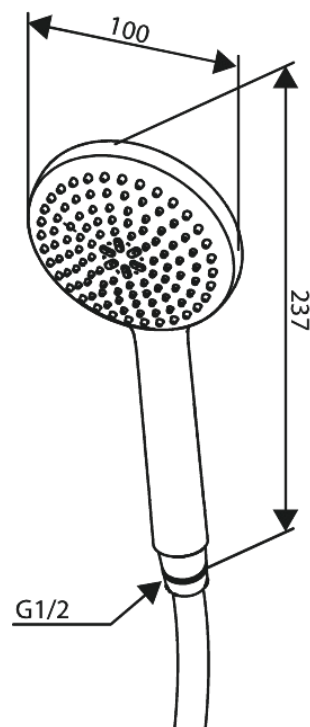

Omadused

Hals Interiors
Kivikülv 8, EE-12919 Tallinn

Tel.: 71 51 400 hals@hals.ee

Rohkem informatsiooni <https://damixa.ee>

damixa