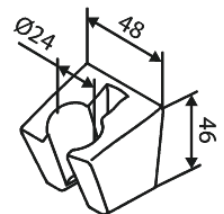

Omadused

Hals Interiors
Kivikülv 8, EE-12919 Tallinn

Tel.: 71 51 400 hals@hals.ee

Rohkem informatsiooni <https://damixa.ee>

damixa