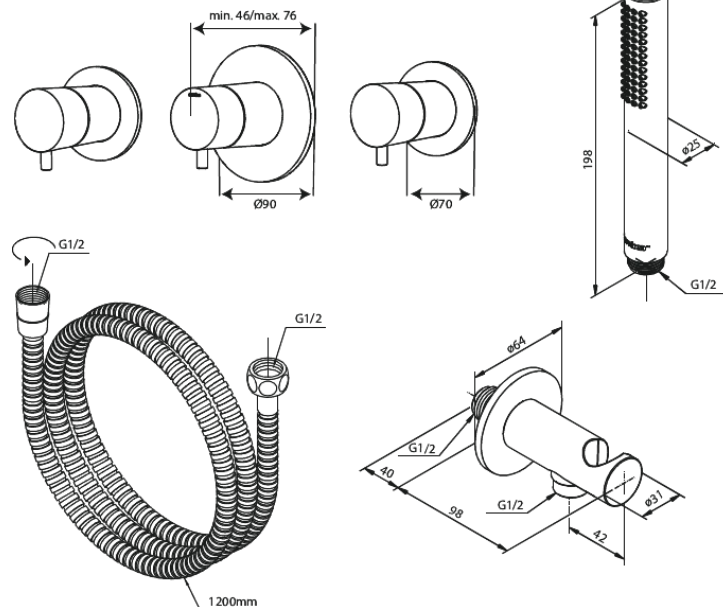

Silhouet

Silhouet BS 1

Tootekood
Viimistlus
Seeria

570537700
Poleeritud messing
Silhouet

EAN Nr.:

5708516841975

Standardomadused:

Keraamiline tööorgan

Veekulu max.9 l/min

Check valves

Build-in depth (min. 75mm - max. 105mm)

Vandforbrug 47 l/min

Omadused

Hals Interiors

Kivikülv 8, EE-12919 Tallinn

Tel.: 71 51 400 hals@hals.ee