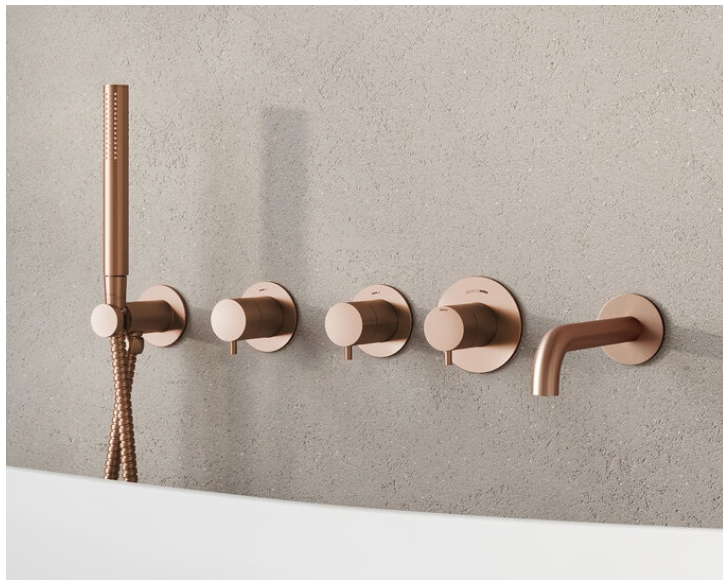

Süvistatud

Silhouet BS 2

Tootekood
Viimistlus
Seeria

570524600
Harjatud teras PVD
Süvistatud

EAN Nr.:

5708516841876

Standardomadused:

Keraamiline tööorgan

Veekulu max.9 l/min

Check valves

Build-in depth (min. 75mm - max. 105mm)

Bath spout 18 cm

Omadused

Hals Interiors

Kivikülv 8, EE-12919 Tallinn

Tel.: 71 51 400 hals@hals.ee