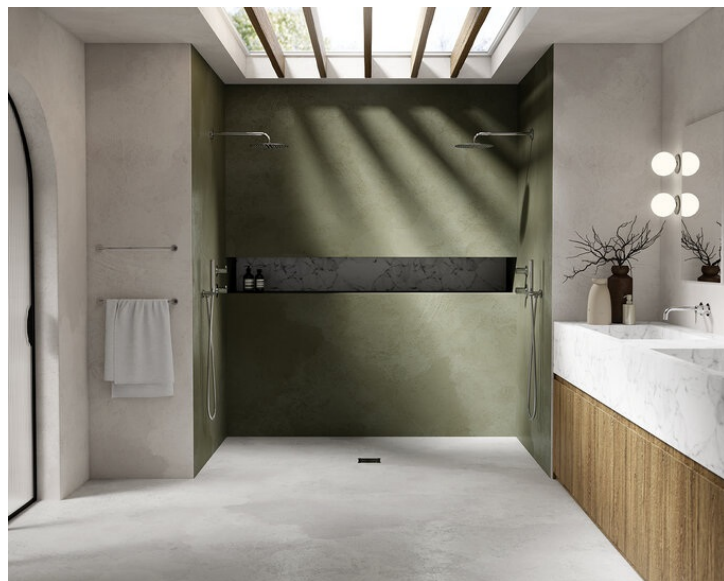

Süvistatud

Silhouet DS 1

Tootekood 570490000
Viimistlus Kroom
Seeria Süvistatud

EAN Nr.: 5708516841487

Standardomadused:

Cover plate and handle in metal
Sisaldab 250 mm peaduši, käsiduši ja voolikut
Vihmadušš max. 9 l/m / Käsidušš max. 9 l/m
Build-in depth (min. 75mm - max. 105mm)

Omadused

Hals Interiors
Kivikülv 8, EE-12919 Tallinn

Tel.: 71 51 400 hals@hals.ee

Rohkem informatsiooni <https://damixa.ee>

damixa