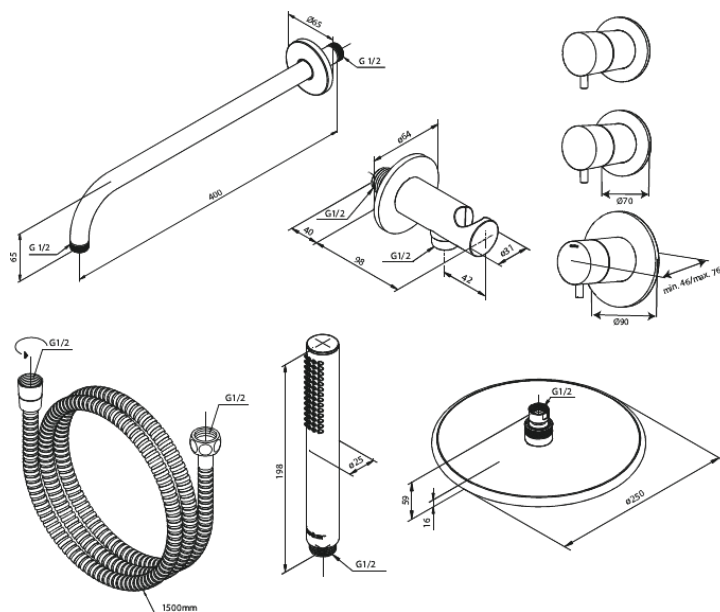

Süvistatud

Silhouet XS 1

Tootekood
Viimistlus
Seeria

570458700
Harjatud vask PVD
Süvistatud

EAN Nr.:

5708516841258

Standardomadused:

Keraamiline tööorgan

Cover plate and handle in metal

Sisaldab 250 mm peaduši, käsiduši ja voolikut

Vihmadušš max. 9 l/m / Käsidušš max. 9 l/m

Build-in depth (min. 75mm - max. 105mm)

Omadused

Hals Interiors

Kivikülv 8, EE-12919 Tallinn

Tel.: 71 51 400 hals@hals.ee

Rohkem informatsiooni <https://damixa.ee>

damixa